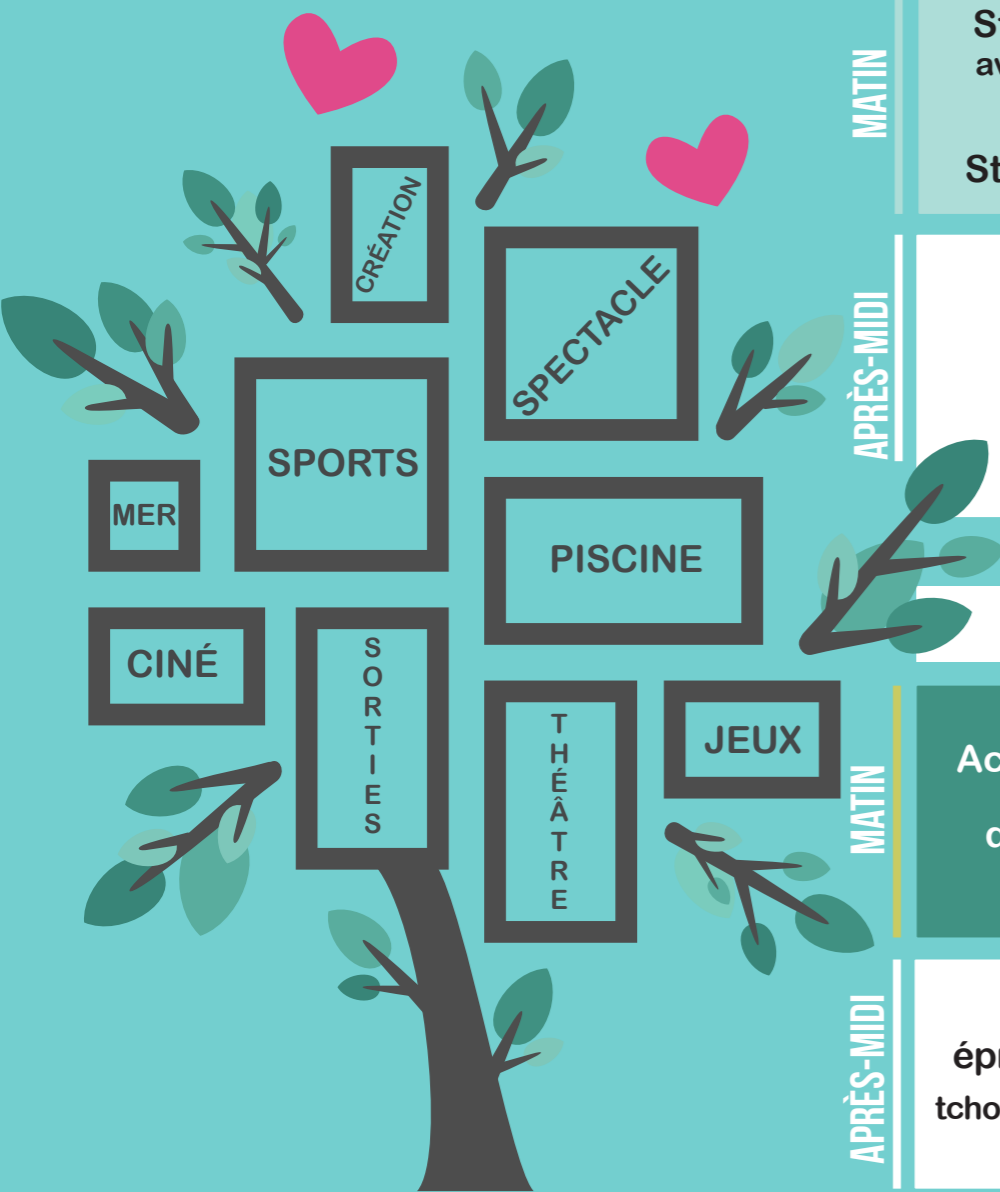

PROGRAMME ENFANCE (6-12 ANS) VACANCES FÉVRIER 2022

du 7 au 18
FÉVRIER 2022 9h - 12h
14h - 17h

Réservations
à la Maison de Quartier
☎ 02.97.35.75.31

à la Maison de Quartier de Bois-du-Château

	LUNDI 7 FÉVRIER	MARDI 8 FÉVRIER	MERCREDI 9	JEUDI 10 FÉVRIER	VENDREDI 11
MATIN	Stage de théâtre avec la Compagnie du Funambule Stage de natation	Stage de théâtre avec la Compagnie du Funambule Escape Game	Stage de théâtre avec la Compagnie du Funambule Stage de natation	Stage de théâtre avec la Compagnie du Funambule Stage de natation	Stage de théâtre avec la Compagnie du Funambule Stage de natation
APRÈS-MIDI	Grand jeu : Sagamore	Balade découverte de Keroman à Kernevel et jeux à la cité de la voile	Jeux en équipe : Bataille navale	Initiation Hockey et Tir à l'Arc	Spectacle de théâtre au Scénith (représentation des enfants)
	LUNDI 14	MARDI 15 FÉVRIER	MERCREDI 16	JEUDI 17 FÉVRIER	VENDREDI 18
MATIN	Activité manuelle : création d'attrape rêves	Sortie Découverte du milieu marin dans la Rade de Lorient (animée par la Maison de la Mer/Espaces des sciences) Prévoir Pique-nique*	Spectacle d'illusion « La Caravane Magique » de la Compagnie A 2 mains	Matinée jeux en bois	Jeux d'expression : échelle des mimes, ambassadeurs...
APRÈS-MIDI	Road Tour : épreuves sportives tchoukball, just dance,...		Ciné Elsa : projection film	Grands jeux au parc Chevassu : gamelle, cache-cache inversé...	Les enfants font le programme ! (activités proposées par les enfants en début de semaine)

* Le jour de la sortie pourra être modifié en fonction de la météo et du contexte sanitaire.

INSCRIPTIONS
À LA SEMAINE

Tarifs pour 1 semaine :
Adhésion Familiale
de 12 euros

+

1 enfant : QF1 15€ / QF2 20€ / QF3 25€
2 enfants : QF1 13€ / QF2 18€ / QF3 23€
3 enfants et + : QF1 11€ / QF2 16€ / QF3 21€